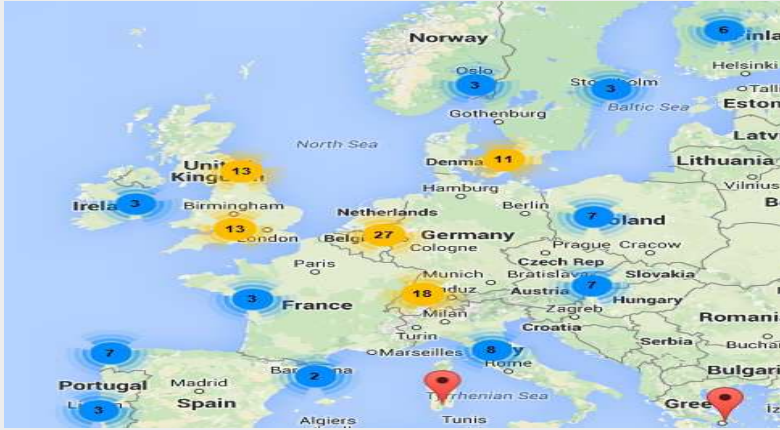

بسم الله الرحمن الرحيم

موسوعة الـ Outlets في أوروبا ..

يحتوي على 11 دولة وهي :- ((اعداد / خالد العازمي)) #رحلاتي

النمسا - بلجيكا - كرواتيا - التشيك - الدنمارك - فنلندا - فرنسا - المانيا - هنغاريا - ايرلندا - هولندا - إيطاليا - النرويج - بولندا - البرتغال - سولفاكيا - اسبانيا - السويد - سويسرا

مجموع 107 اولت في جميع انحاء أوروبا (ماعدى بريطانيا)

T No.	No.	الدولة	اقرب مدينة	اسم الاوتلت	معلومات	مواعيد العمل	العنوان	الإحداثيات			
1	1	النمسا	فيينا	Parndorf Designer Outlet Austria	اوتلت بارندورف - فيينا	Monday - Friday 09.30am - 07.00pm Saturday 09.00am - 06.00pm Sunday Closed	Parndorf Designer Outlet Outlet Strasse 1 7111 Parndorf Austria	N:	47.977400°	E:	16.850037°
2	2		سالزبورغ	Designer Outlet Salzburg	اوتلت سالزبورغ	بالقرب من مطار سالزبورغ .. يحتوي على اكثر من 200 ماركة عالمية .. يبعد عن زيلاسي ساعه وربع	Monday - Friday 09.30am - 07.00pm Saturday 09.00am - 06.00pm Sunday Closed	Salzburg Designer Outlet Kasernenstrasse 1 5073 Wals-Himmelreich Austria	N:	47.793165°	E:
3	1	بلجيكا	ماسمشلن	Maasmechelen Outlet Village	اوتلت ماسمشلن - بلجيكا	Monday - Friday 10.00am - 06.00pm Saturday - Sunday 10.00am - 07.00pm	Maasmechelen Outlet Village Zetellaan 100 3630 Maasmechelen Belgium	N:	51.002785°	E:	5.707766°
4	2		ميسانسي	McArthurGlen Luxembourg	اوتلت مكارثورغلن لوكسمبورغ	يقع بالقرب من الحدود البلجيكية اللوكسمبورغية .. يبعد عن مدينة لوكسمبورغ 25 دقيقة فقط	Monday - Saturday 10.00am - 07.00pm Sunday Closed	McArthurGlen Designer Outlet Luxembourg 199 route d'Arlon 6780 Messancy Belgium	N:	49.608444°	E:
5	1	كرواتيا	زغرب	Roses Designer Outlet Croatia	اوتلت روسيس زغرب	Monday 01.00pm - 08.00pm Tuesday - Sunday 10.00am - 08.00pm	Roses Designer Outlet Vrankovec 1 HR-49223 Sveti Križ Začretje Croatia	N:	46.088014°	E:	15.911882°
6	1	التشيك	شافالوفيك	Freeport International Outlet	اوتلت فري بورت التشيك	Monday - Sunday 10.00 - 21.00	Freeport International Outlet Chvalovice-Hatě 196 669 02 Hatě u Znojma Czech Republic	N:	48.763266°	E:	16.062609°