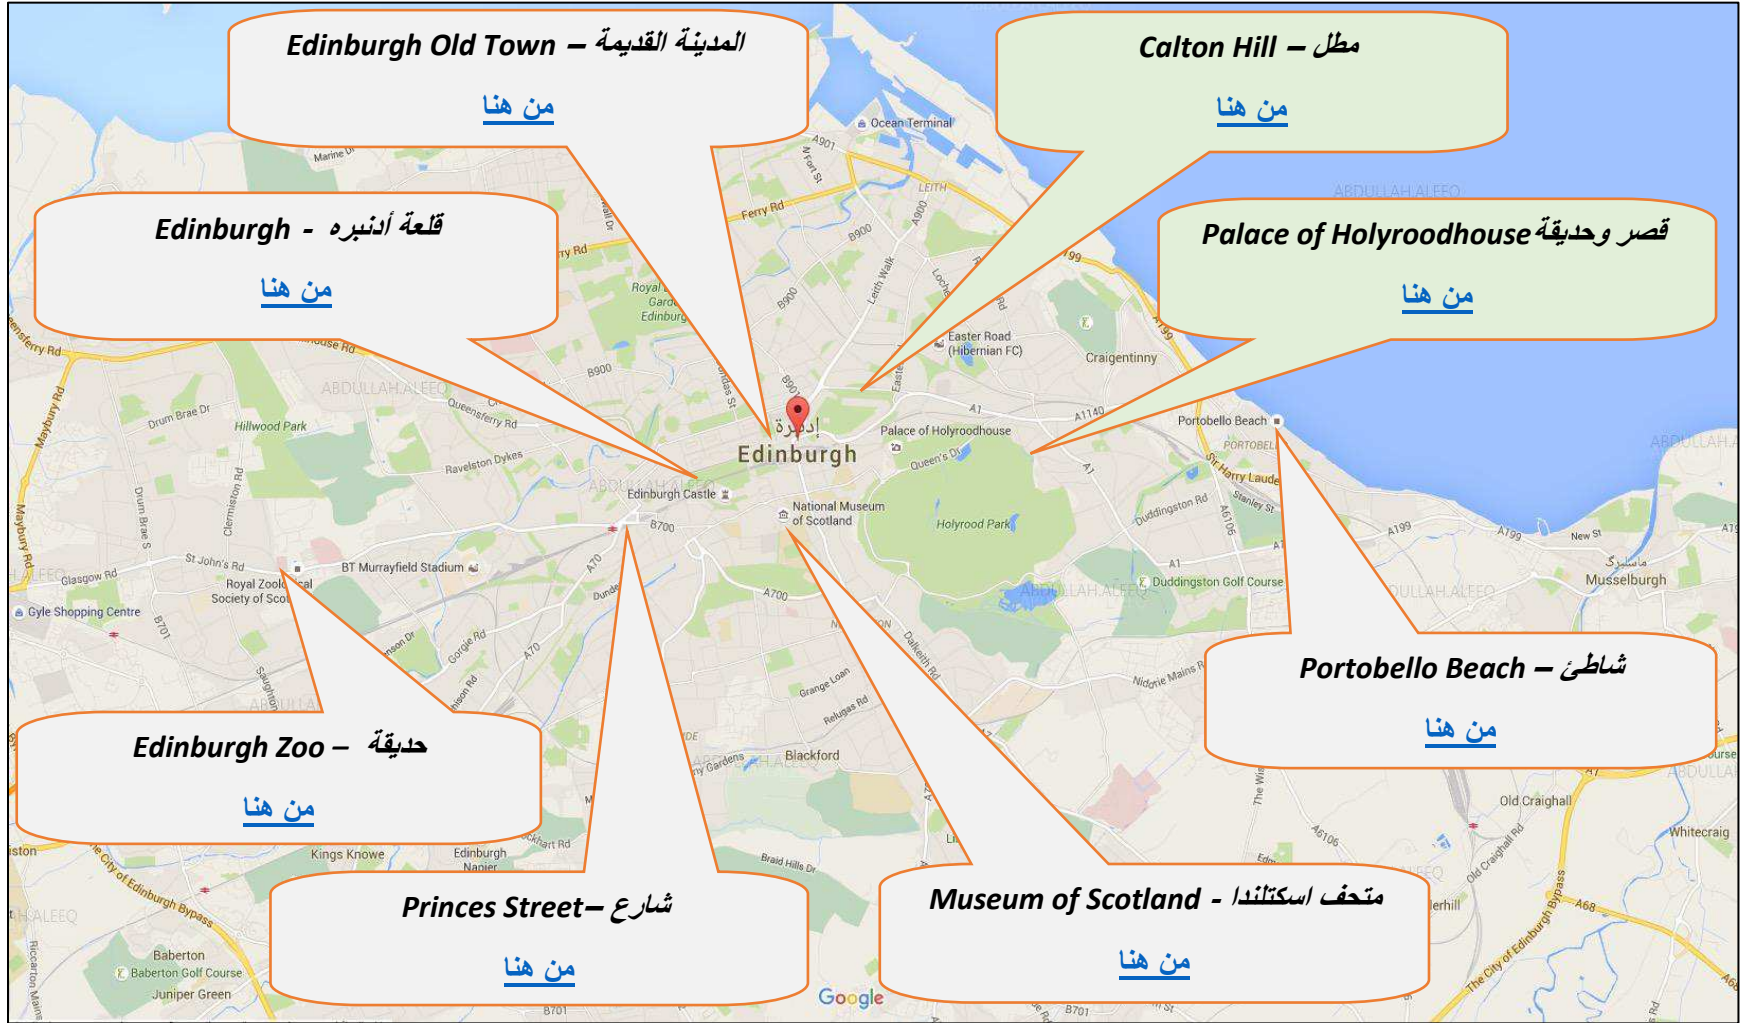

مزارات سياحية في مدينة أدنبره – اسكتلندا

مزارات سياحية في مدينة جلاسكو - اسكتلندا

مزارات سياحية في بحيرة لوخ لومند – اسكتلندا